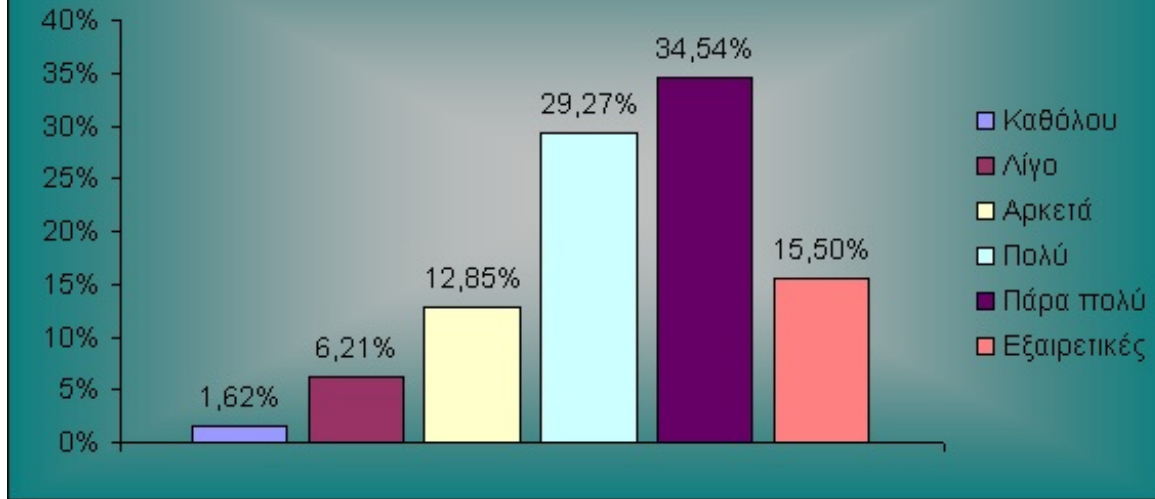

ΠΡΟΣΦΟΡΕΣ ΠΑΡΟΧΩΝ

5. Σε πόσες ημέρες (από την κατάθεση της αίτησης) έγινε η ενεργοποίηση της σύνδεσης;

1-7 ημέρες	597	13,63%
8-14 ημέρες	1199	27,37%
15-30 ημέρες	1414	32,28%
31-45 ημέρες	707	16,14%
46-60 ημέρες	213	4,86%
61-75 ημέρες	136	3,11%
πάνω από 75 ημέρες	114	2,60%