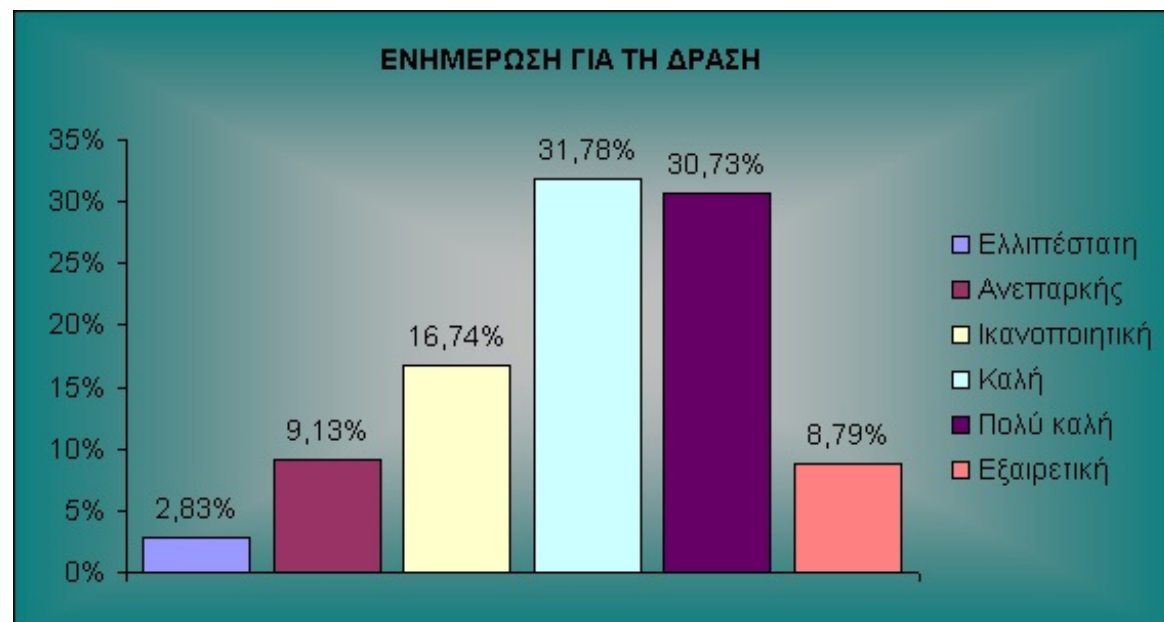

Ελλιπέστατη	124	2,83%
Ανεπαρκής	400	9,13%
Ικανοποιητική	733	16,74%
Καλή	1392	31,78%
Πολύ καλή	1346	30,73%
Εξαιρετική	385	8,79%

3. Πόσο εύχρηστη θεωρείτε την διαδικασία εγγραφής/δημιουργίας αίτησης (0: καθόλου εύχρηστη, 5: εξαιρετικά εύχρηστη) ;

Καθόλου	153	3,49%
Λίγο	268	6,12%
Αρκετά	471	10,75%
Πολύ	870	19,86%
Πάρα Πολύ	1550	35,39%
Εξαιρετικά	1068	24,38%