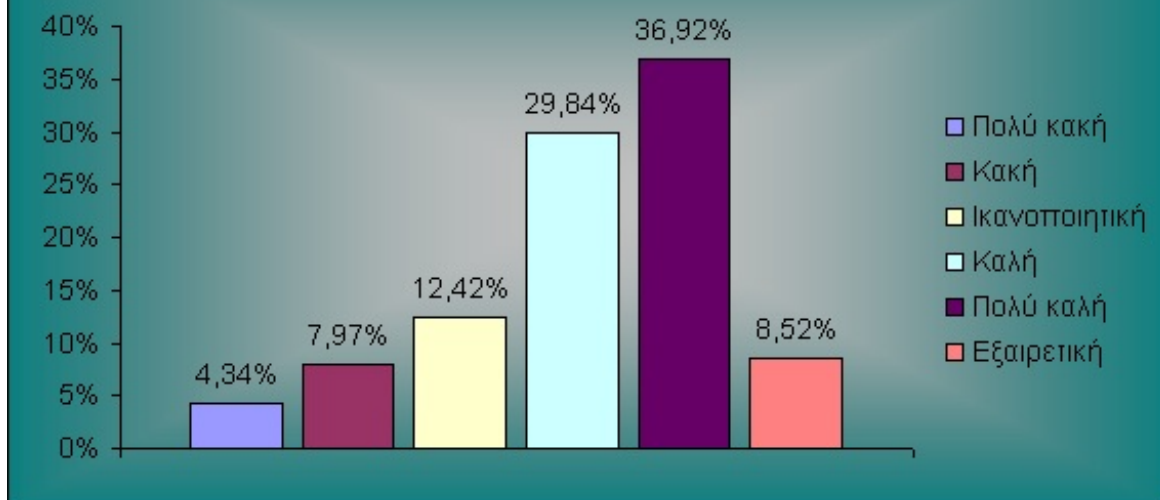

ΠΟΙΟΤΗΤΑ ΠΑΡΕΧΟΜΕΝΗΣ ΥΠΗΡΕΣΙΑΣ

7. Πώς βαθμολογείτε συνολικά την όλη δράση (0: πολύ κακή, 5: εξαιρετική);

Πολύ κακή	20	0,46%
Κακή	78	1,78%
Ικανοποιητική	250	5,71%
Καλή	1099	25,09%
Πολύ καλή	2134	48,72%
Εξαιρετική	799	18,24%