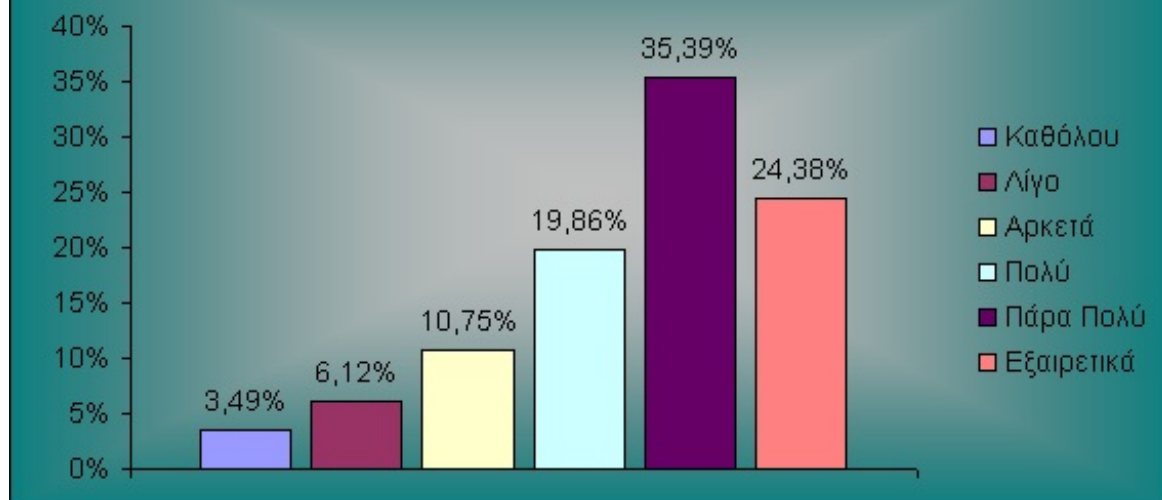

ΔΙΑΔΙΚΑΣΙΑ ΕΓΓΡΑΦΗΣ-ΑΙΤΗΣΗΣ

4. Πόσο συμφέρουσες κρίνετε τις προσφορές των Παρόχων μέσω του ΔΙΟΔΟΣ (0: καθόλου συμφέρουσες - 5: εξαιρετικά συμφέρουσες);

Καθόλου	71	1,62%
Λίγο	272	6,21%
Αρκετά	563	12,85%
Πολύ	1282	29,27%
Πάρα πολύ	1513	34,54%
Εξαιρετικές	679	15,50%